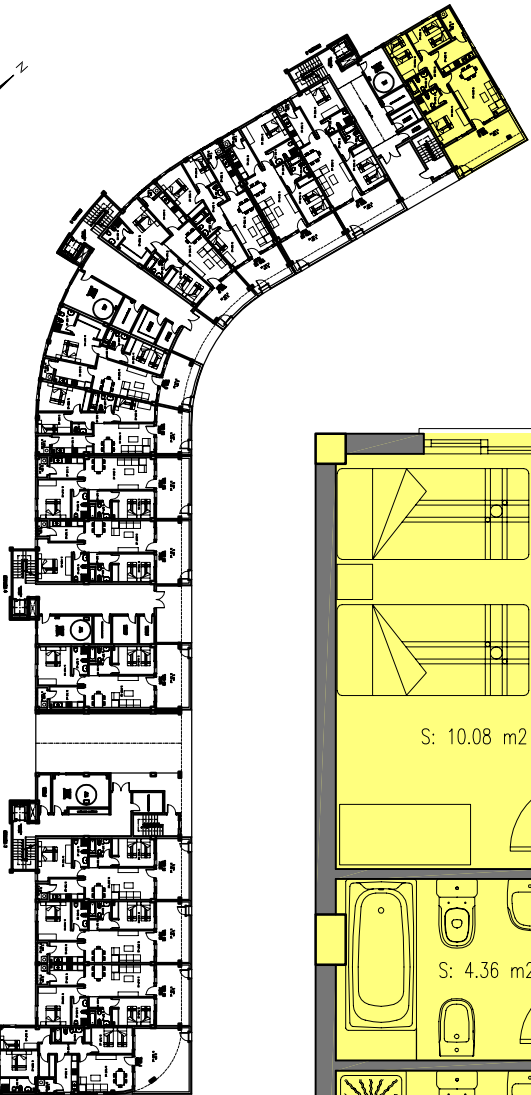

El presente documento es de carácter informativo y podrá experimentar variaciones por exigencias técnicas del proyecto, todo el mobiliario, incluido el de la cocina es meramente decorativo. Las superficies expresadas son aproximadas, pudiendo experimentar modificaciones por razones de índole técnicas en el desarrollo de las obras.