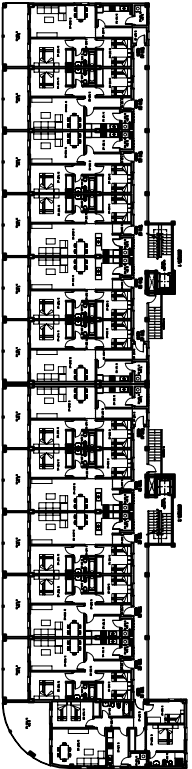

ESCALA GRÁFICA

ESCALERA Nº 6	
PLANTA BAJA	Vivienda tipo "Q"
Superficie de la vivienda ÚTIL	100,29
Superficie de la terraza	18,30
Superficie de la terraza incluida en superficie de la vivienda Sup. construida incluida parte proporcional de elem. comunes	132,24

Residencial

Cala d'Or
El Campello · Alicante

El presente documento es de carácter informativo y podrá experimentar variaciones por exigencias técnicas del proyecto, todo el mobiliario, incluido el de la cocina es meramente decorativo. Las superficies expresadas son aproximadas, pudiendo experimentar modificaciones por razones de índole técnicas en el desarrollo de las obras.